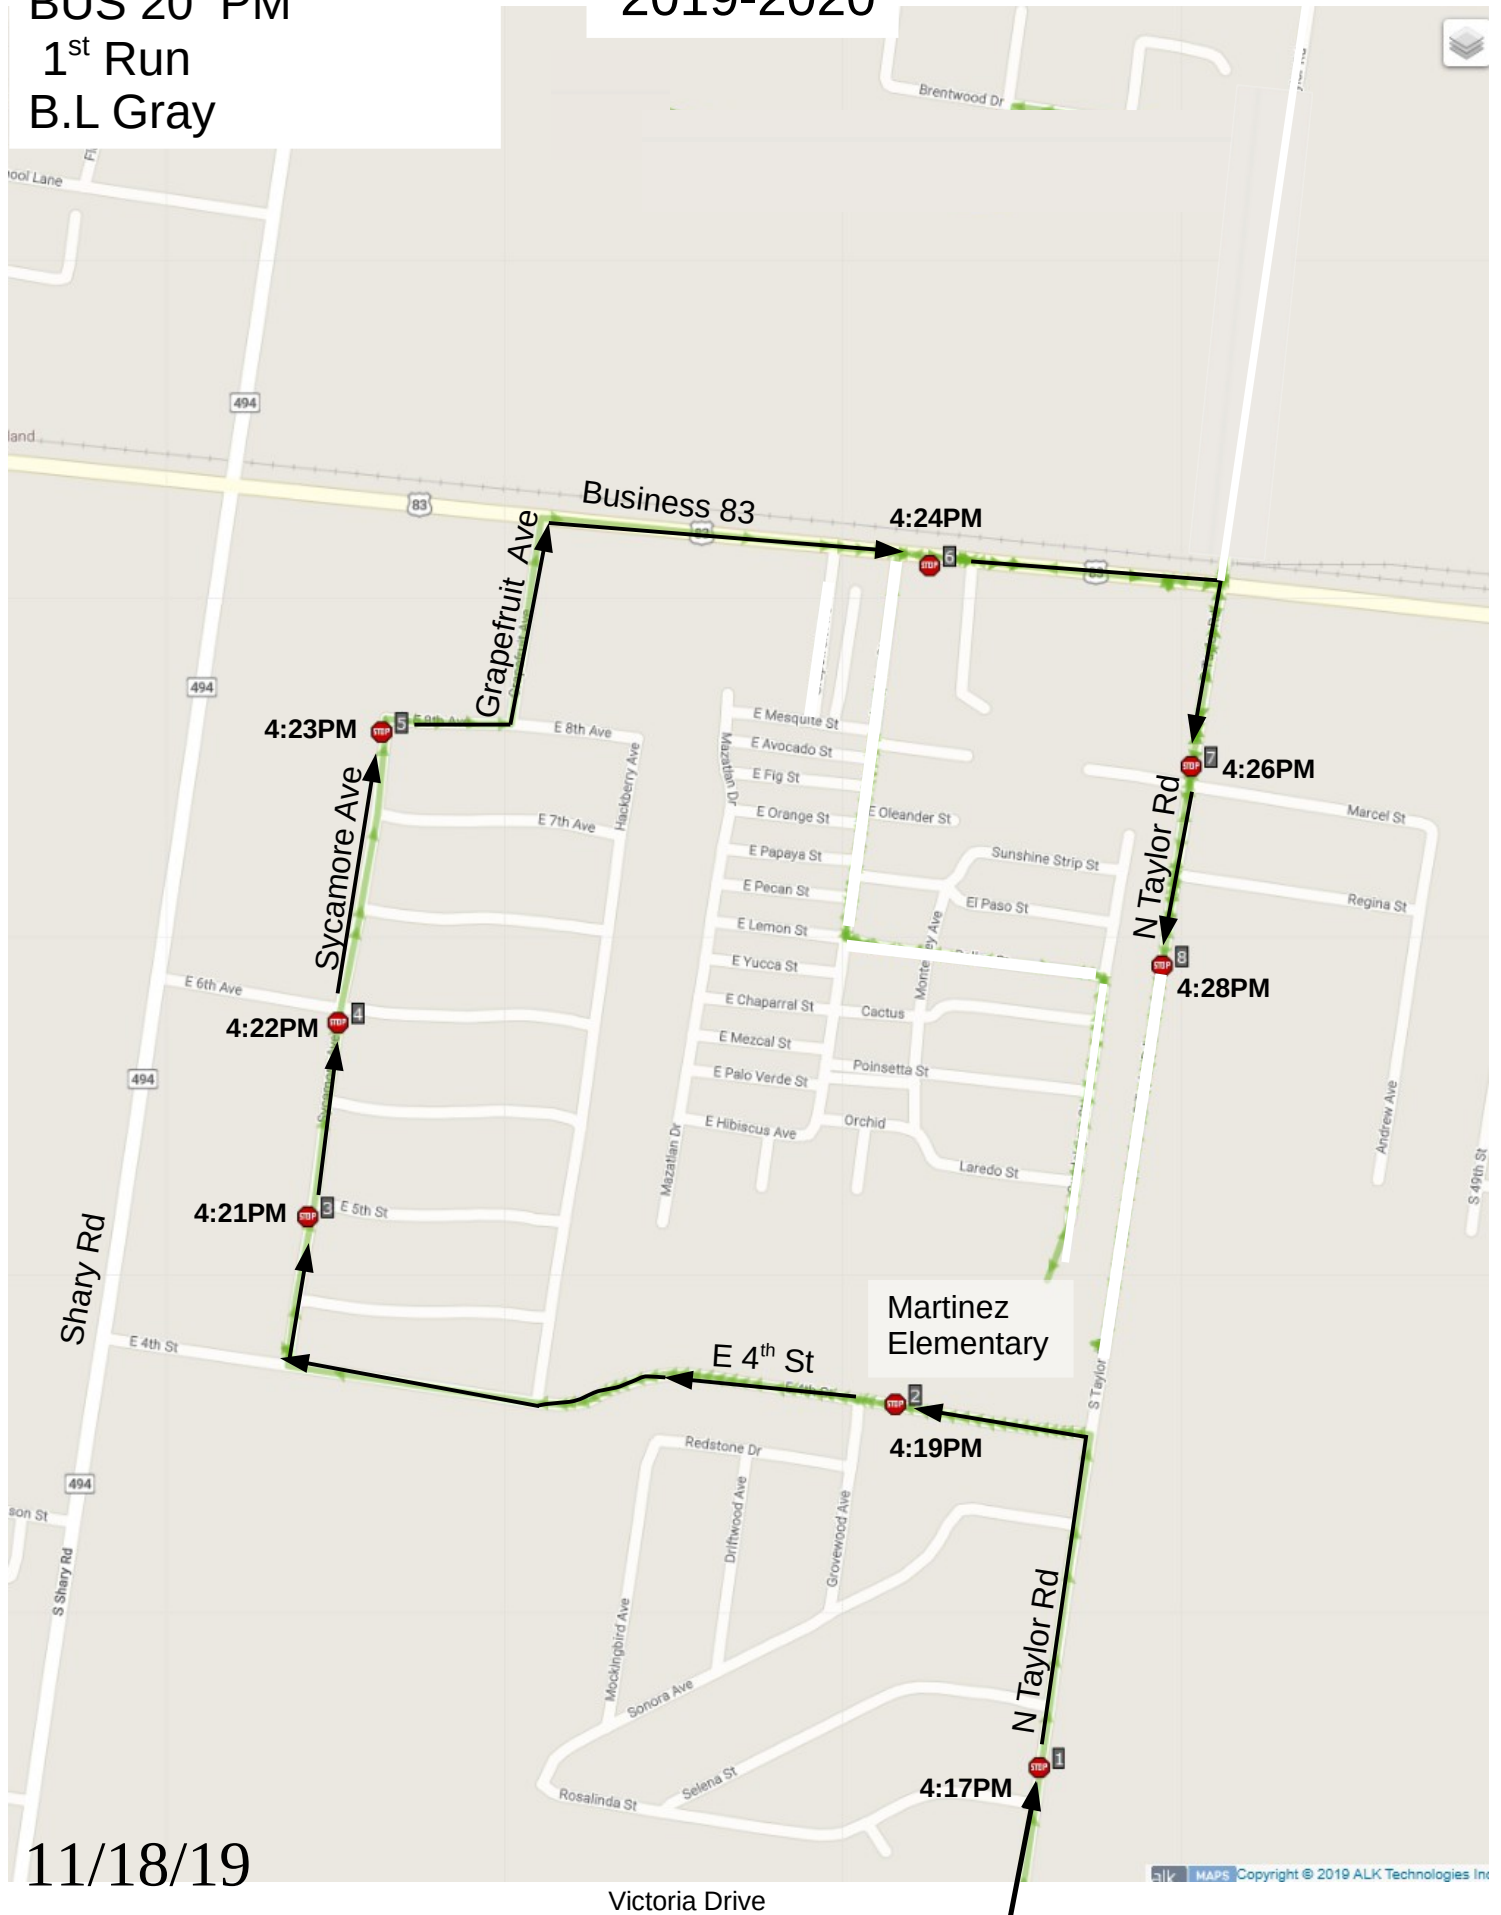

BUS 20 PM
1st Run
B.L Gray

2019-2020

11/18/19